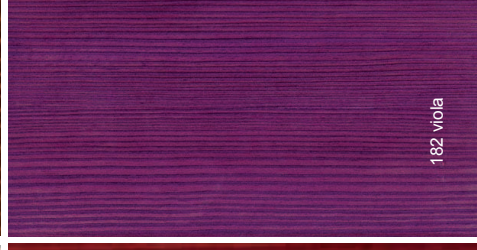

# WOOD finish

Larice spazzolato tinto - Brushed larch stain - Gebürstete gefärbte Lärche

183 perla

101 terracotta

102 cacao

105 rosso india

182 viola

177 grigio