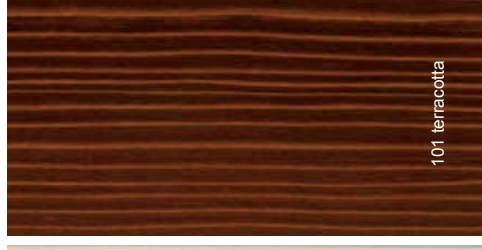

# color range

laccati lucidi/opachi disponibili su finitura liscia o spazzolata

laccati perlati/lucidi/opachi disponibili su finitura liscia

disponibilità colori e forniture

lieferbare Farben und Oberflächenfinishes • availability of colours and finishing  
laccati lucidi o opachi su anta liscia o spazzolata glänzend oder matt lackiert • lacquered shin

# WOOD finish

Larice spazzolato tinto - Brushed larch stain - Gebürstete gefärbte Lärche

183 perla

101 terracotta

102 cacao

105 rosso india

182 viola

177 grigio